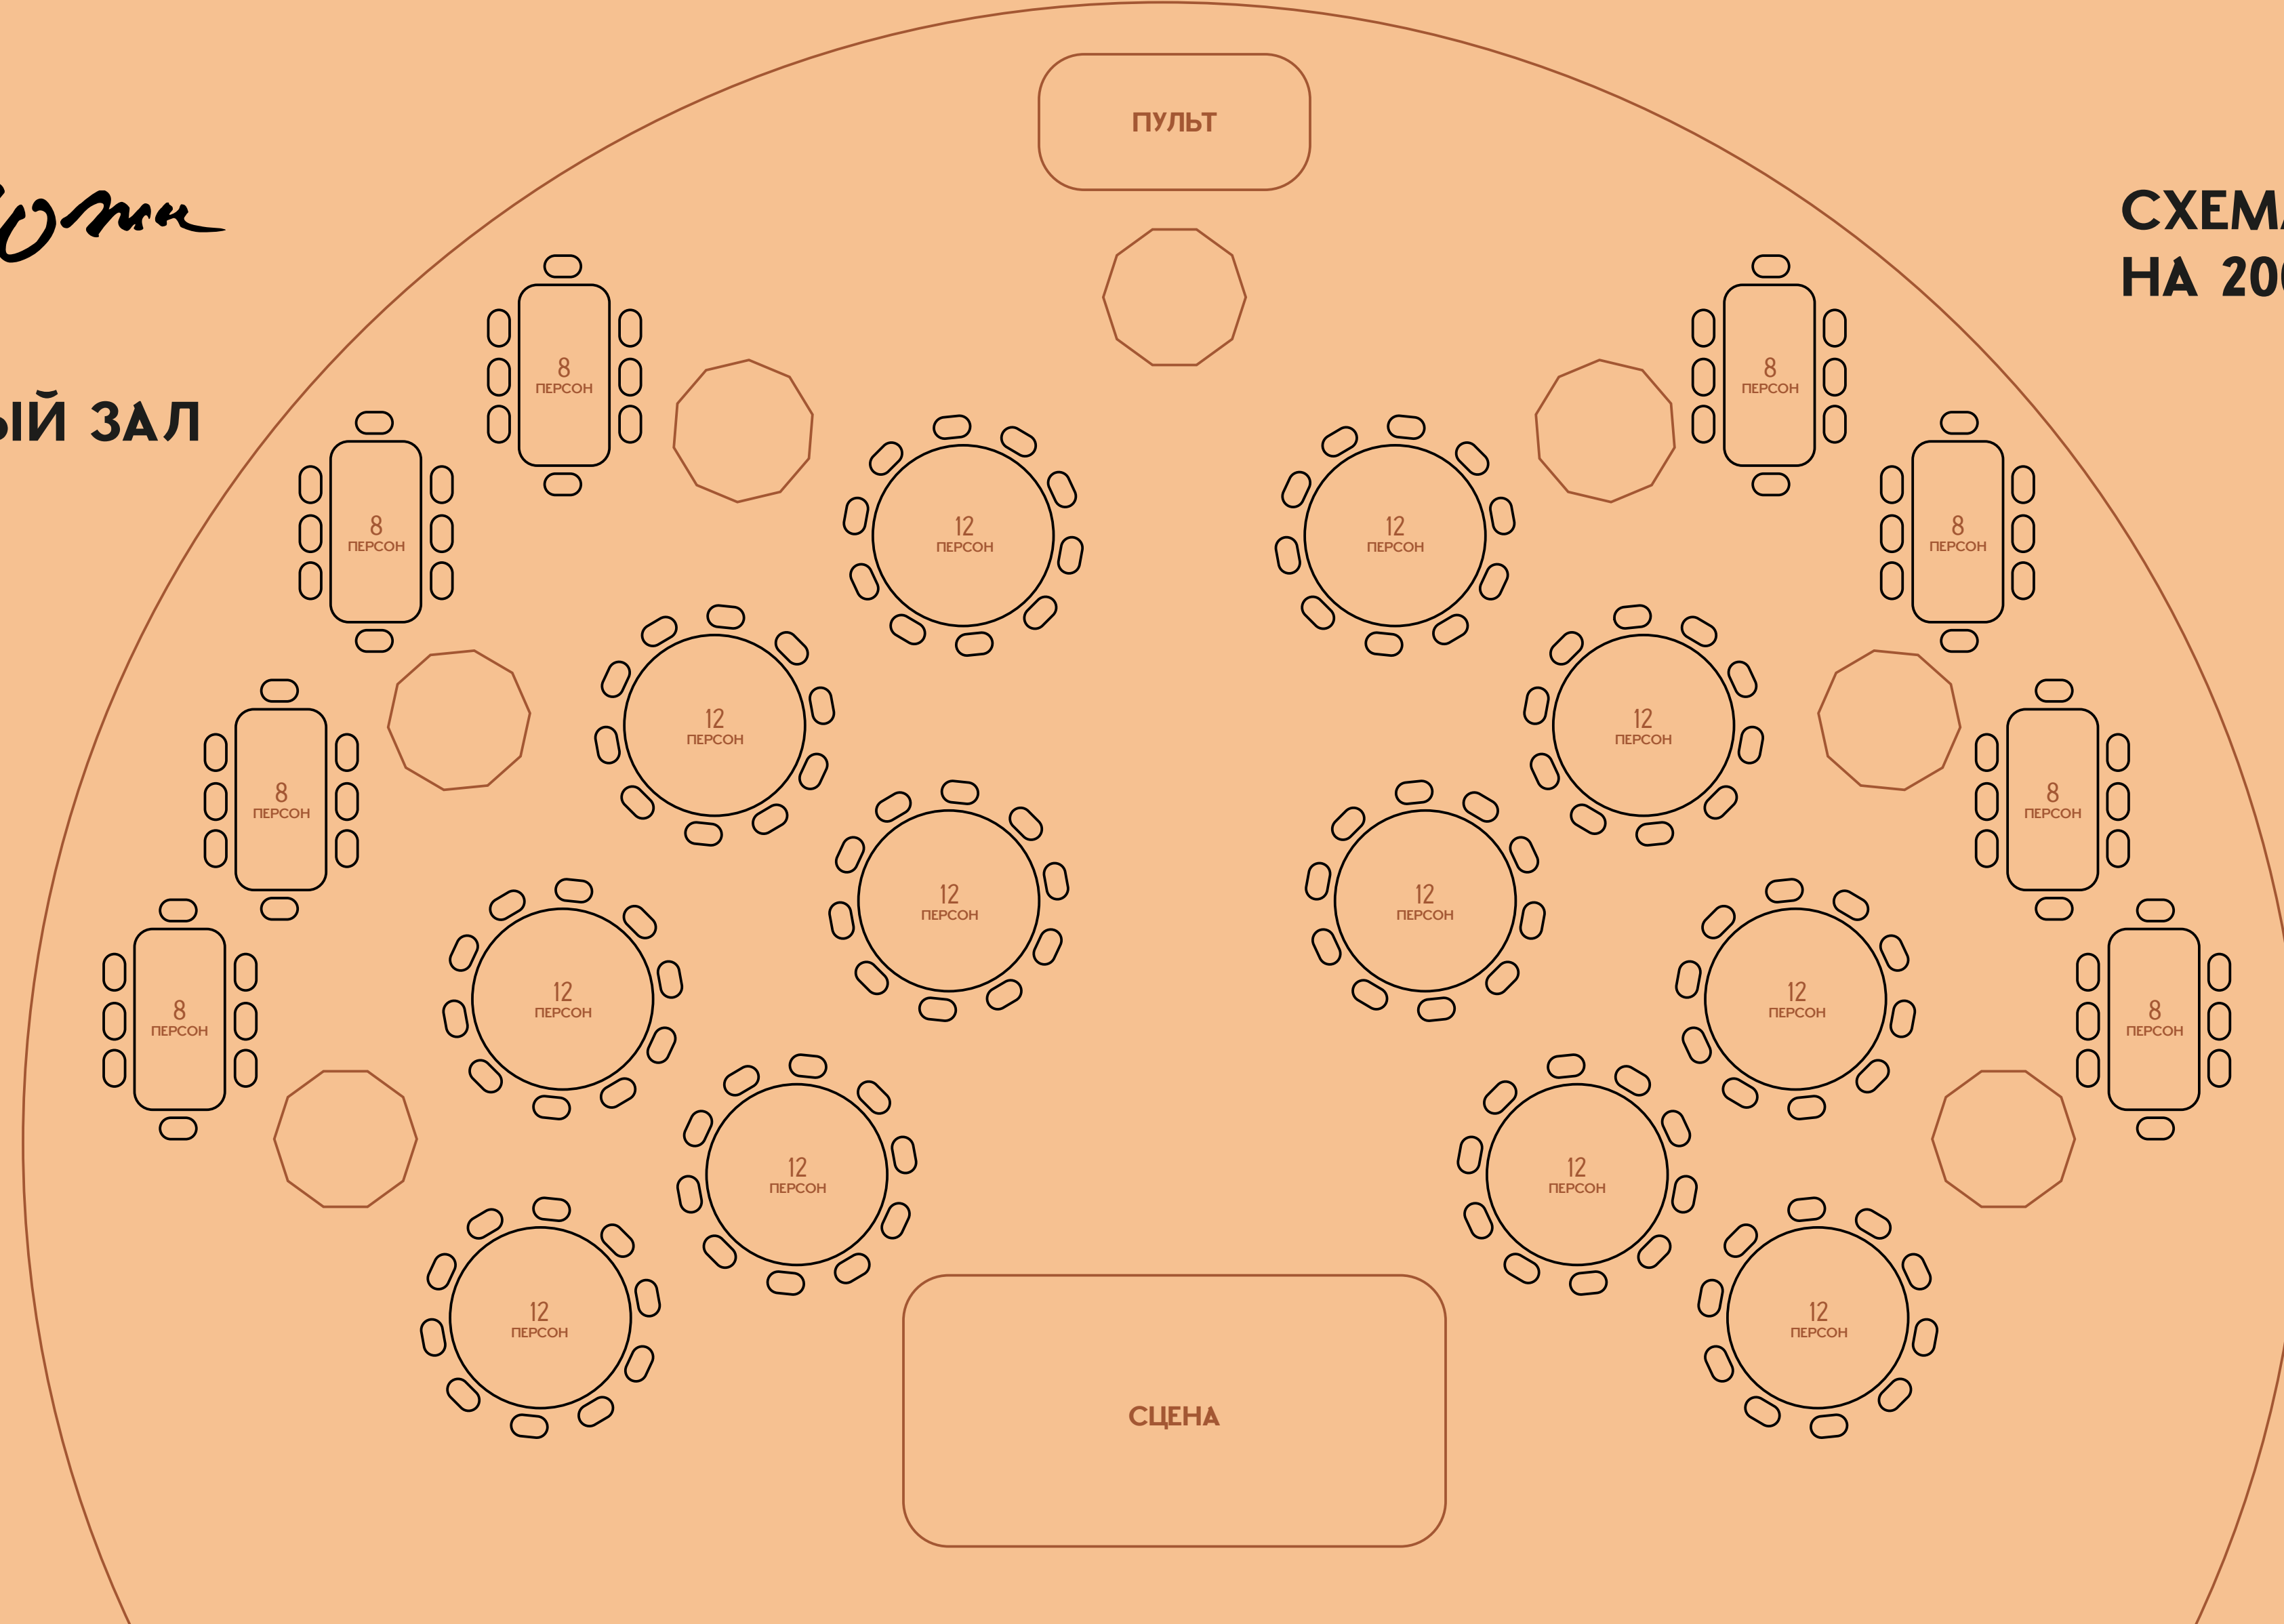

СХЕМА НАКРЫТИЯ
НА 150 ПЕРСОН

Гюм

БАНКЕТНЫЙ ЗАЛ

СХЕМА НАКРЫТИЯ
НА 200 ПЕРСОН